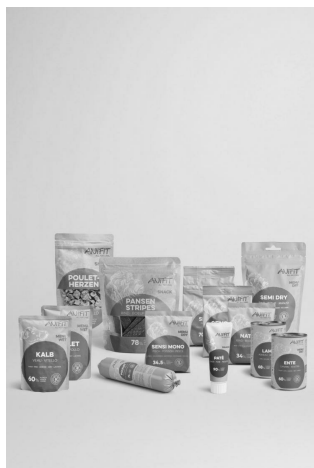

Dog Sets

PROBIERSET HUND M-L

Art. Nr.	Bezeichnung/Menge	Preis CHF
1055	Probierset Hund M-L	CHF 70.60

Teste jetzt das natürliche Hundefutter von ANiFiT in den praktischen Probiersets mit Nassfutter, Trockenfutter und Hundeleckerlis. Das Hundefutter-Probierpaket in der Grösse M-L eignet sich für mittlere und grosse Hunde.

Das Bild oben dient als Beispiel, der genaue Inhalt ist nachfolgend aufgelistet:

- 1 x Dose Lamm 400g
- 1 x Dose Ente 400g
- 1 x Pouch Kalb 300g
- 1 x Pouch Poulet 300g
- 1 x Wurst Poulet 400g
- 1 x Sensitive 60g
- 1 x Nature 80g
- 1 x Olymp 80g
- 1 x Semi Dry Poulet 200g
- 1 x Semi Dry Rind 200g
- 1 x Sensi Mono 80g
- 1 x Pansen Stripes 200g
- 1 x Paté 75g
- 1 x Pouletherzen 35g
- 1 x Grosse Baumwolltasche
- 1 x Flyer Probierset